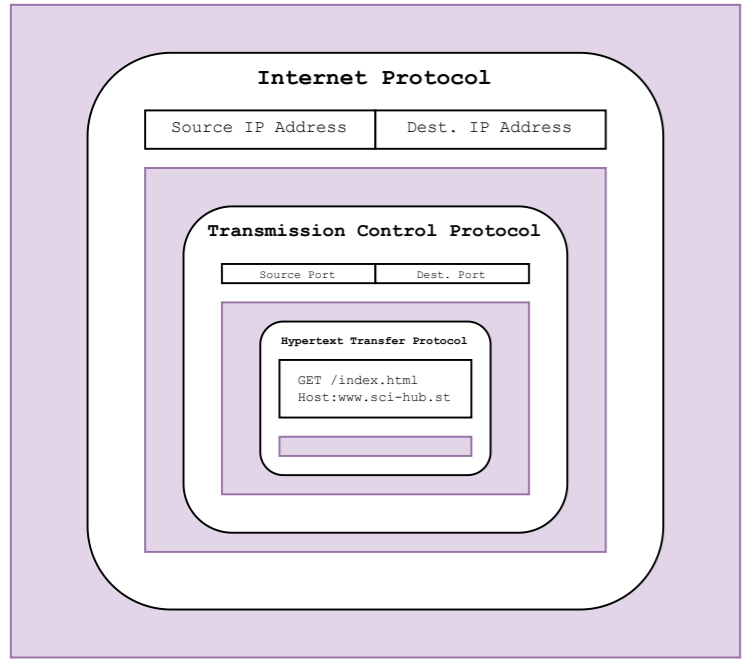

# Ethernet

Source MAC Address	Dest. MAC Address
--------------------	-------------------

# Ethernet

011101010100001	110110110000000
-----------------	-----------------

```
0011010110101101110101001101110110101010
10010110110101001101101001011011011011
11011011010001110111111011011100001110
10101010111011111101010011101010110000
00000110101111001101010001110001000110
10010010001000101011101100011011011000
10010001110011100001101011011100011010
00100000011011100011100001101000111011
11100110101000110110001101000011011101
10011110010111010100001111001010001110
00111000110010010000000111111110110111
01010001111101110111101110110111011101
11111111110011011101010000001111110110
10000111101101111100000110101010111011
00011101011100101000001110100000011000
10011000000010100001000010000001111111
10101111111110111101111011010010110111
0100000000110101010001010110100001001
10010001111101010101000011110101111101
11101101000011011111100000100100001111
10110111010100000110100001011010101001
10000111110000000010101000101101010001
00111110101111011010111110110111011011
00101110101101111011011110111011011110
```