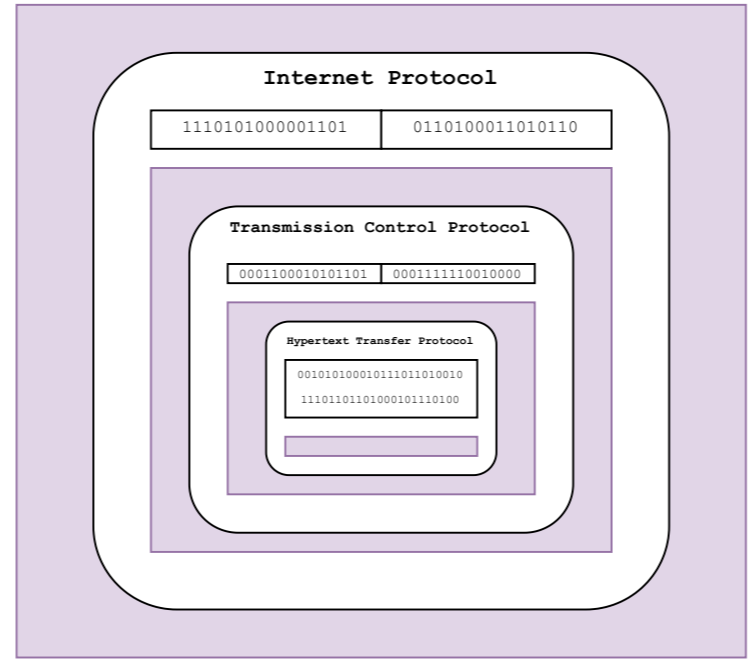

# Ethernet

Source MAC Address	Dest. MAC Address
--------------------	-------------------

# Ethernet

011101010100001	110110110000000
-----------------	-----------------

```
0011010110101101110101001101110110101010
10010110110101001101101001011011011011
11011011010001110111111011011100001110
10101010111011111101010011101010110000
00000110101111001101010001110001000110
10010010001000101011101100011011011000
10010001110011100001101011011100011010
00100000011011100011100001101000111011
11100110101000110110001101000011011101
10011110010111010100001111001010001110
00111000110010010000000111111110110111
01010001111101110111101110110111011101
11111111110011011101010000001111110110
10000111101101111100000110101010111011
00011101011100101000001110100000011000
10011000000010100001000010000001111111
10101111111110111101111011010010110111
0100000000110101010001010110100001001
10010001111101010101000011110101111101
11101101000011011111100000100100001111
10110111010100000110100001011010101001
10000111110000000010101000101101010001
00111110101111011010111110110111011011
00101110101101111011011110111011011110
```